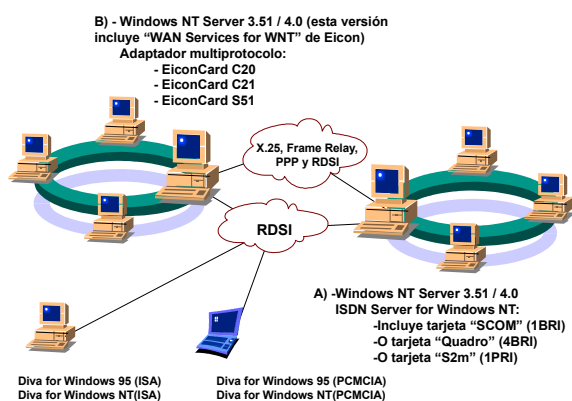

### Soluções de acesso remoto RDSI

Acesso remoto ISDN para acesso à Internet , servidores Microsoft Windows NT Server (RAS Server) e servidores Novell (Netware Connect 2.0):

Diva Piccola (305-105-01)

Diva Classic (ISA) (

Diva Classic (PCMCIA)

Priva Pro (ISA)

*Todos os drivers são gratuitos e encontram-se disponíveis na WEB da Eicon Technology*