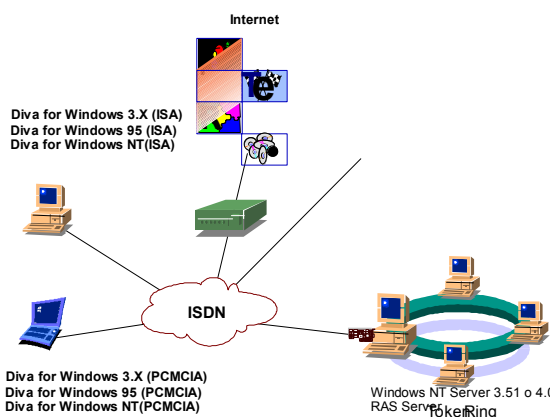

## Soluções de conectividade Eicon Technology

### Soluções de acesso remoto RDSI

Acesso remoto ISDN para acesso à Internet , servidores Microsoft Windows NT Server (RAS Server) e servidores Novell (Netware Connect 2.0):

Diva Piccola (305-105-01)

Diva Classic (ISA) (