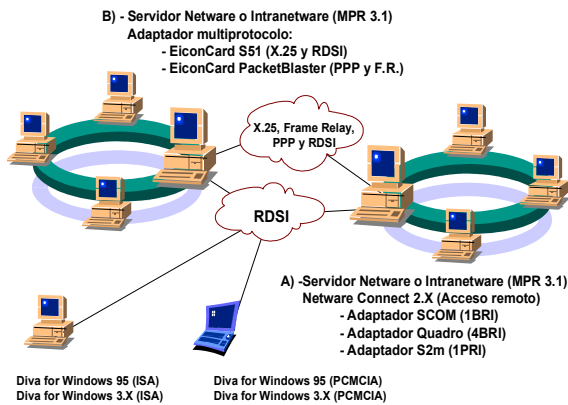

EiconCard S51

Soluções de conectividade para Novell

A) - Suporte ISDN para Netware Connect 2.0, MultiProtocol Router 3.1 e Intranetware:

Scom

Quadro

S2m

B) - Conectividad X.25, Frame Relay, PPP e ISDN para MPR 3.1 e Intranetware:

EiconCard S51 (X.25 e ISDN)

EiconCard Packetblaster (Frame Relay e PPP)